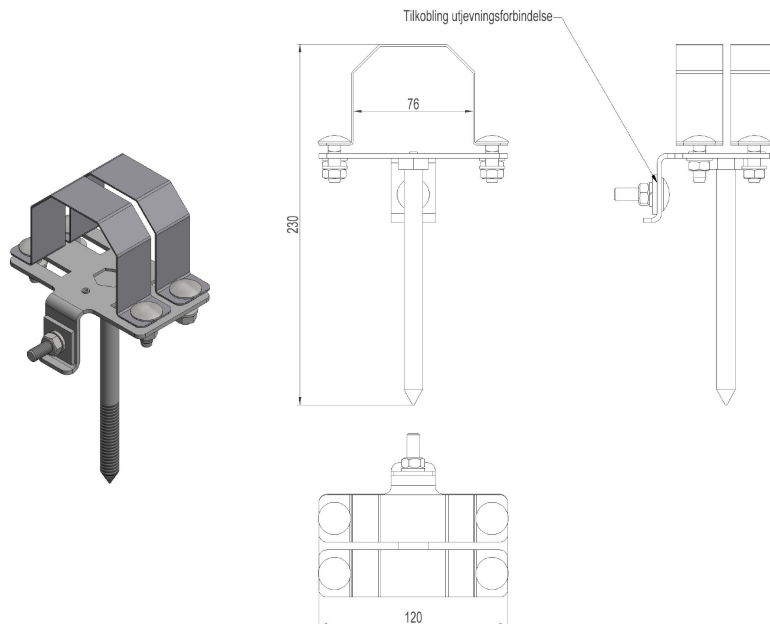

2857837 - Skjøt kabelkanal KANSK65V

Beskrivelse	Skjøt for galvanisert kanal Ø65mm. Består av sadel, avstandsfeste og skjøtestykke. Med tilkoblingsmulighet for jording. Farge galvanisert.
Enhet	STK
Vekt	0,8 kg
Materiale	Stål, varmforsinket